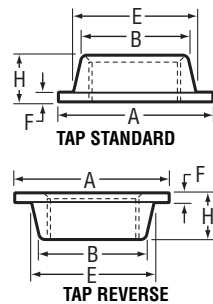

SA181 Class 60 Rated.

***These products will be discontinued when stock is depleted.

Standard Heavy Curved Flange

- Forged • Carbon Steel
- Self-Colored

Stock No.	Pipe Size	A	B	E	F	H	I	Radius	Approx. Wt. Per 100 Pcs.
60420	3/4	2	1 5/8	1 ¹⁷ / ₃₂	1/8	5/8	5/16	7"	32.0
60425	1	2 3/8	1 3/4	2 ¹ / ₃₂	1/8	3/4	1/4	15"	39.0
60430	1-1/4	2 ¹¹ / ₁₆	2 1/8	1 ³ / ₃₂	1/8	1 ¹ / ₁₆	3/16	7"	44.0
60435	1-1/2	3 ¹ / ₁₆	2 ⁷ / ₁₆	2 ¹¹ / ₃₂	1/8	2 ⁵ / ₃₂	3/16	8 1/8"	51.0
60437	1-1/2	3 ¹ / ₁₆	2 ⁷ / ₁₆	2 ¹¹ / ₃₂	1/8	2 ⁵ / ₃₂	3/16	15"	51.0
60440	2	3 1/2	2 7/8	2 ¹⁹ / ₃₂	1/8	7/8	5/32	7"	81.0
60442	2	3 1/2	2 7/8	2 ¹⁹ / ₃₂	1/8	3 ¹ / ₃₂	5/32	15"	81.0
60445	2-1/2	4 1/16	3 3/32	3 ¹ / ₃₂	1/8	1	1/4	27"	119.0
60450	3	4 5/8	3 ¹⁵ / ₁₆	3 ² / ₃₂	1/8	1	1/4	27"	140.0
60455***	3-1/2	5 1/8	4 ⁷ / ₁₆	4 ⁵ / ₃₂	1/8	1	1/4	27"	155.0
60460	4	5 ¹³ / ₁₆	5 1/8	4 ²³ / ₃₂	1/8	1 ⁷ / ₃₂	1 ³ / ₃₂	27"	218.0
60465	5	7 1/8	6 3/16	5 ¹³ / ₁₆	1/4	1 ⁵ / ₁₆	5/16	40"	400.0

Specify radius.

SA181 Class 60 Rated.

***These products will be discontinued when stock is depleted.

Standard Heavy Flange Flat Type

- Forged • Carbon Steel
- Self-Colored

Stock No.	Reverse Tap	Pipe Size	A	B	E	F	H	Approx. Wt. Per 100 Pcs.
60505	60605	1/4	1 1/4	2 ³ / ₃₂	3/4	1/8	5/16	6.0
60510	60610***	3/8	1 1/4	2 ⁷ / ₃₂	15/16	1/8	3/8	6.0
60515	60615	1/2	1 1/2	1	1 1/8	1/8	1/2	9.0
60520	60620	3/4	1 3/4	1 ¹³ / ₆₄	1 3/8	5/32	2 ¹ / ₃₂	16.0
60525	60625	1	2 1/8	1 ³⁹ / ₆₄	1 11/16	1/8	5/8	24.0
60530	60630	1-1/4	2 1/2	1 ²⁵ / ₃₂	2	1/8	3/4	30.0
60535	60635	1-1/2	3	2 ⁵ / ₃₂	2 3/8	1/8	3/4	48.0
60540	60640	2	3 1/2	2 ³⁷ / ₆₄	2 7/8	5/32	2 ⁷ / ₃₂	69.0
60545	60645***	2-1/2	4 1/4	3 ⁷ / ₃₂	3 1/2	1/4	1	134.0
60550	60650***	3	4 3/4	3 ⁵⁹ / ₆₄	4 1/8	1/4	1	162.0
60560	60660	4	5 3/4	4 ¹³ / ₁₆	5 1/8	5/16	1 ⁷ / ₃₂	234.0