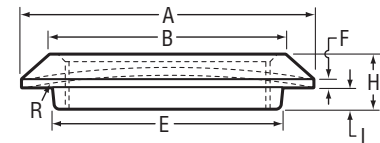

Flanges

Stock No.	Pipe Size	A	B	E	F	H	I	Approx. Wt. Per 100 Pcs.
60000	1/8	1⁵/₁₆	7/8	1⁵/₁₆	3/32	3/8	1/8	10.0
60005	1/4	1⁵/₁₆	7/8	1⁵/₁₆	3/32	3/8	1/8	9.0
60010	3/8	1⁵/₁₆	7/8	1⁵/₁₆	3/32	3/8	1/8	7.0
60015	1/2	1⁵/₈	1¹/₁₆	1¹/₈	3/32	7/16	3/16	12.0
60020	3/4	1¹⁵/₁₆	1⁵/₁₆	1⁵/₁₆	3/32	1/2	3/16	19.0
60025	1	2¹/₄	1⁵/₈	1¹¹/₁₆	3/32	9/16	1/4	29.0
60030	1-1/4	2⁹/₁₆	1¹⁵/₁₆	2	3/32	9/16	1/4	33.0
60035	1-1/2	2¹³/₁₆	2³/₁₆	2¹/₄	3/32	9/16	1/4	37.0
60040	2	3³/₈	2³/₄	2⁵/₈	3/32	5/8	1/4	51.0

SA181 Class 60 Rated.

Medium Heavy Flange Pilot Type

- Forged • Carbon Steel
- Self-Colored