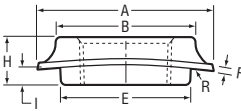

- Forged • Carbon Steel
- Self-Colored

Stock No.	A	B	C	D	E	F	G	Approx. Wt. Per 100 Pcs.
60800***	1/8	1 ⁵ / ₁₆	1 ⁵ / ₁₆	3/16	3/32	9/16	1	11.0
60805***	1/4	1 ⁵ / ₁₆	1 ⁵ / ₁₆	3/16	1/4	9/16	1	11.0
60810***	3/8	1 ⁵ / ₁₆	1 ⁵ / ₁₆	3/16	1/4	9/16	1	13.0
60815***	1/2	1 1/2	1 1/8	3/16	1/4	5/8	1 ³ / ₁₆	16.0
60820***	3/4	1 1/4	1 3/8	3/16	1/4	1 ¹ / ₁₆	1 ⁷ / ₁₆	22.0
60825***	1	2 ¹ / ₃₂	2 ¹ / ₃₂	3/16	1/4	3/4	1 1/4	32.0
60830***	1-1/4	2 3/8	2	3/16	1/4	3/4	2 1/8	40.0
60835***	1-1/2	2 3/8	2 1/4	3/16	1/4	3/4	2 3/8	47.0
60840***	2	3 1/8	2 5/8	1/4	1/4	2 ⁷ / ₃₂	2 7/8	62.0

SA181 Class 60 Rated.

***These products will be discontinued when stock is depleted.

Standard Heavy Curved Flange

- Forged • Carbon Steel
- Self-Colored

Stock No.	Pipe Size	A	B	E	F	H	I	Radius	Approx. Wt. Per 100 Pcs.
60420	3/4	2	1 5/8	1 ¹⁷ / ₃₂	1/8	5/8	5/16	7"	32.0
60425	1	2 3/8	1 3/4	2 ¹ / ₃₂	1/8	3/4	1/4	15"	39.0
60430	1-1/4	2 ¹¹ / ₁₆	2 1/8	1 ³ / ₃₂	1/8	1 ¹ / ₁₆	3/16	7"	44.0
60435	1-1/2	3 ¹ / ₁₆	2 ⁷ / ₁₆	2 ¹¹ / ₃₂	1/8	2 ⁵ / ₃₂	3/16	8 1/8"	51.0
60437	1-1/2	3 ¹ / ₁₆	2 ⁷ / ₁₆	2 ¹¹ / ₃₂	1/8	2 ⁵ / ₃₂	3/16	15"	51.0
60440	2	3 1/2	2 7/8	2 ¹⁹ / ₃₂	1/8	7/8	5/32	7"	81.0
60442	2	3 1/2	2 7/8	2 ¹⁹ / ₃₂	1/8	3 ¹ / ₃₂	5/32	15"	81.0
60445	2-1/2	4 1/16	3 3/32	3 ¹ / ₃₂	1/8	1	1/4	27"	119.0
60450	3	4 5/8	3 ¹⁵ / ₁₆	3 ² / ₃₂	1/8	1	1/4	27"	140.0
60455***	3-1/2	5 1/8	4 ⁷ / ₁₆	4 ⁵ / ₃₂	1/8	1	1/4	27"	155.0
60460	4	5 ¹³ / ₁₆	5 1/8	4 ²³ / ₃₂	1/8	1 ⁷ / ₃₂	1 ³ / ₃₂	27"	218.0
60465	5	7 1/8	6 3/16	5 ¹³ / ₁₆	1/4	1 ⁵ / ₁₆	5/16	40"	400.0