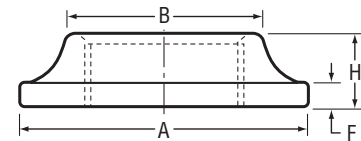

Flanges

Stock No.	Pipe Size	A	B	E	F	H	I	Approx. Wt. Per 100 Pcs.
60000	1/8	1 ⁵ / ₁₆	7/8	1 ⁵ / ₁₆	3/32	3/8	1/8	10.0
60005	1/4	1 ⁵ / ₁₆	7/8	1 ⁵ / ₁₆	3/32	3/8	1/8	9.0
60010	3/8	1 ⁵ / ₁₆	7/8	1 ⁵ / ₁₆	3/32	3/8	1/8	7.0
60015	1/2	1 ⁵ / ₈	1 ¹ / ₁₆	1 ¹ / ₈	3/32	7/16	3/16	12.0
60020	3/4	1 ¹⁵ / ₁₆	1 ⁵ / ₁₆	1 ⁵ / ₁₆	3/32	1/2	3/16	19.0
60025	1	2 ¹ / ₄	1 ⁵ / ₈	1 ¹¹ / ₁₆	3/32	9/16	1/4	29.0
60030	1-1/4	2 ⁹ / ₁₆	1 ¹⁵ / ₁₆	2	3/32	9/16	1/4	33.0
60035	1-1/2	2 ¹³ / ₁₆	2 ³ / ₁₆	2 ¹ / ₄	3/32	9/16	1/4	37.0
60040	2	3 ³ / ₈	2 ³ / ₄	2 ⁵ / ₈	3/32	5/8	1/4	51.0

SA181 Class 60 Rated.

Medium Heavy Flange Pilot Type

- Forged • Carbon Steel
- Self-Colored

Stock No.	Pipe Size	A	B	F	H	Approx. Wt. Per 100 Pcs.
60215	1/2	2	1 ¹ / ₄	1/4	3/4	32.0
60220	3/4	2 ¹ / ₄	1 ¹ / ₂	1/4	3/4	44.0
60225	1	2 ¹ / ₂	1 ³ / ₄	1/4	3/4	53.0
60230	1-1/4	3	2 ¹ / ₁₆	1/4	3/4	63.0
60235	1-1/2	3 ¹ / ₄	2 ⁷ / ₁₆	1/4	3/4	86.0
60240	2	3 ³ / ₄	2 ⁷ / ₈	1/4	3/4	104.0
60245	2-1/2	4 ¹ / ₄	3 ³ / ₈	1/4	1	145.0
60250	3	5 ¹ / ₂	4 ¹ / ₄	1/4	1	290.0
60260	4	6 ¹ / ₂	5 ¹ / ₄	1/4	1 ¹ / ₈	410.0

SA181 Class 60 Rated.

Extra Heavy Flange Flat Type

- Forged • Carbon Steel
- Self-Colored

Stock No.	Pipe Size	A	B	E	F	H	I	Approx. Wt. Per 100 Pcs.
60300	1/8	1 ¹ / ₂	1	1 ⁵ / ₁₆	3/32	9/16	1/4	12.0
60305	1/4	1 ¹ / ₂	1	1 ⁵ / ₁₆	3/32	9/16	1/4	12.0
60310	3/8	1 ¹ / ₂	1	1 ⁵ / ₁₆	3/32	9/16	1/4	12.0
60315	1/2	1 ³ / ₄	1 ³ / ₁₆	1 ¹ / ₈	3/32	5/8	1/4	17.0
60320	3/4	2 ¹ / ₈	1 ⁷ / ₁₆	1 ³ / ₈	3/32	1 ¹ / ₁₆	1/4	23.0
60325	1	2 ³ / ₈	1 ³ / ₄	1 ²¹ / ₃₂	3/32	3/4	1/4	36.0
60330	1-1/4	2 ¹¹ / ₁₆	2 ¹ / ₈	2	3/32	3/4	1/4	45.0
60335	1-1/2	3	2 ³ / ₈	2 ¹ / ₄	3/32	3/4	1/4	53.0
60340	2	3 ¹ / ₂	2 ⁷ / ₈	2 ⁵ / ₈	3/32	2 ⁷ / ₃₂	1/4	74.0
60345	2-1/2	4 ¹ / ₁₆	3 ⁹ / ₃₂	3 ⁹ / ₃₂	1/8	1	3/16	110.0
60350	3	4 ⁵ / ₈	3 ¹⁵ / ₁₆	3 ²¹ / ₃₂	1/8	1	3/16	126.0
60355***	3-1/2	5 ¹ / ₈	4 ⁷ / ₁₆	4 ⁹ / ₃₂	1/8	1	3/16	135.0
60360	4	5 ¹³ / ₁₆	4 ¹⁵ / ₁₆	4 ²³ / ₃₂	1/8	1 ⁷ / ₃₂	3/16	212.0