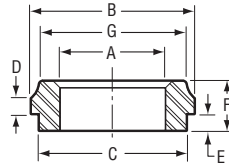

- Forged • Carbon Steel
- Self-Colored

Stock No.	A	B	C	D	E	F	G	Approx. Wt. Per 100 Pcs.
60800***	1/8	1 ⁵ / ₁₆	1 ⁵ / ₁₆	3/16	3/32	9/16	1	11.0
60805***	1/4	1 ⁵ / ₁₆	1 ⁵ / ₁₆	3/16	1/4	9/16	1	11.0
60810***	3/8	1 ⁵ / ₁₆	1 ⁵ / ₁₆	3/16	1/4	9/16	1	13.0
60815***	1/2	1 1/2	1 1/8	3/16	1/4	5/8	1 ³ / ₁₆	16.0
60820***	3/4	1 1/4	1 3/8	3/16	1/4	1 ¹ / ₁₆	1 ⁷ / ₁₆	22.0
60825***	1	2 ¹ / ₃₂	2 ¹ / ₃₂	3/16	1/4	3/4	1 1/4	32.0
60830***	1-1/4	2 3/8	2	3/16	1/4	3/4	2 1/8	40.0
60835***	1-1/2	2 3/8	2 1/4	3/16	1/4	3/4	2 3/8	47.0
60840***	2	3 1/8	2 5/8	1/4	1/4	2 ⁷ / ₃₂	2 7/8	62.0